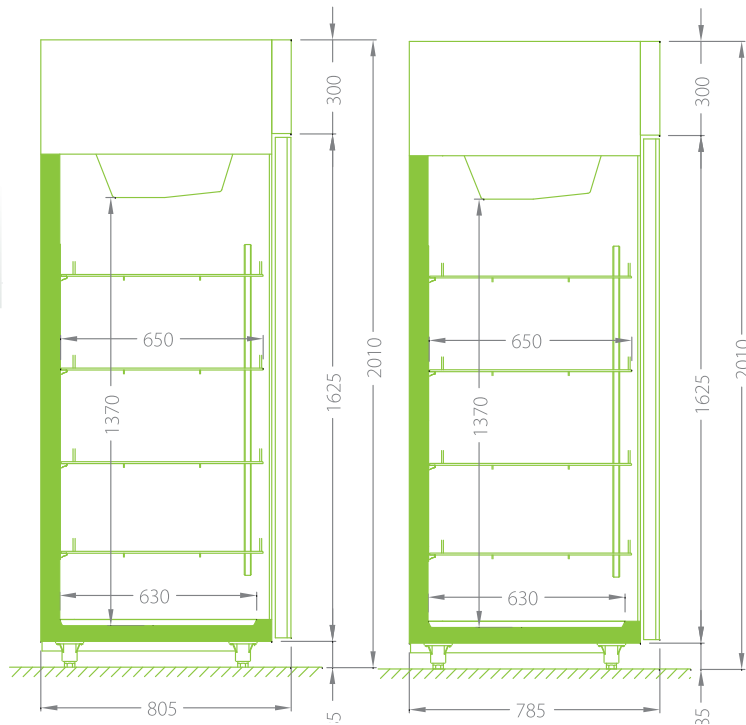

# CABINETS

Opal SNO/Topaz SDT-[module]-D1/G1/D2/G2

L1

M1

LOW  
EMISSION  
GLASS

LEDit  
IN  
OPTION

MoreINFO

modules 0.75 1.45